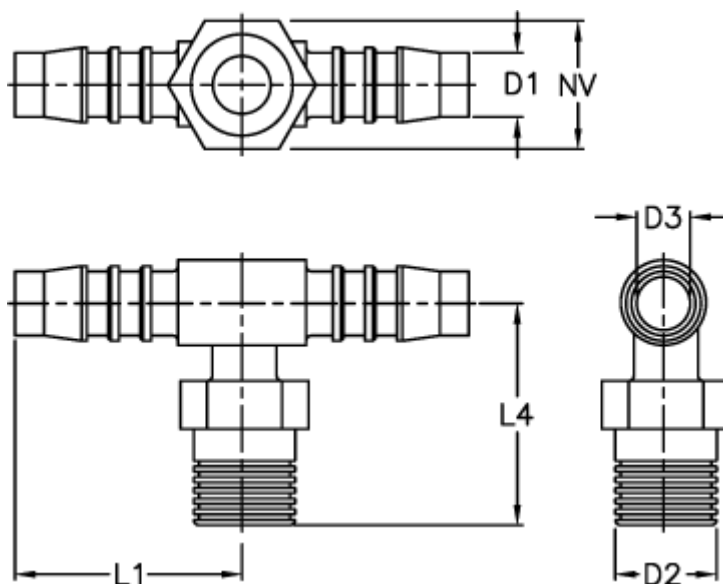

Varenummer: 027208911008

Beskrivelse: Norma slangestuds TES 8 / R1/4

## Mål

D1 = 8

D2 = R1/4

D3 = 5.6

L1 = 33.0

L4 = 27.5

NV = 14